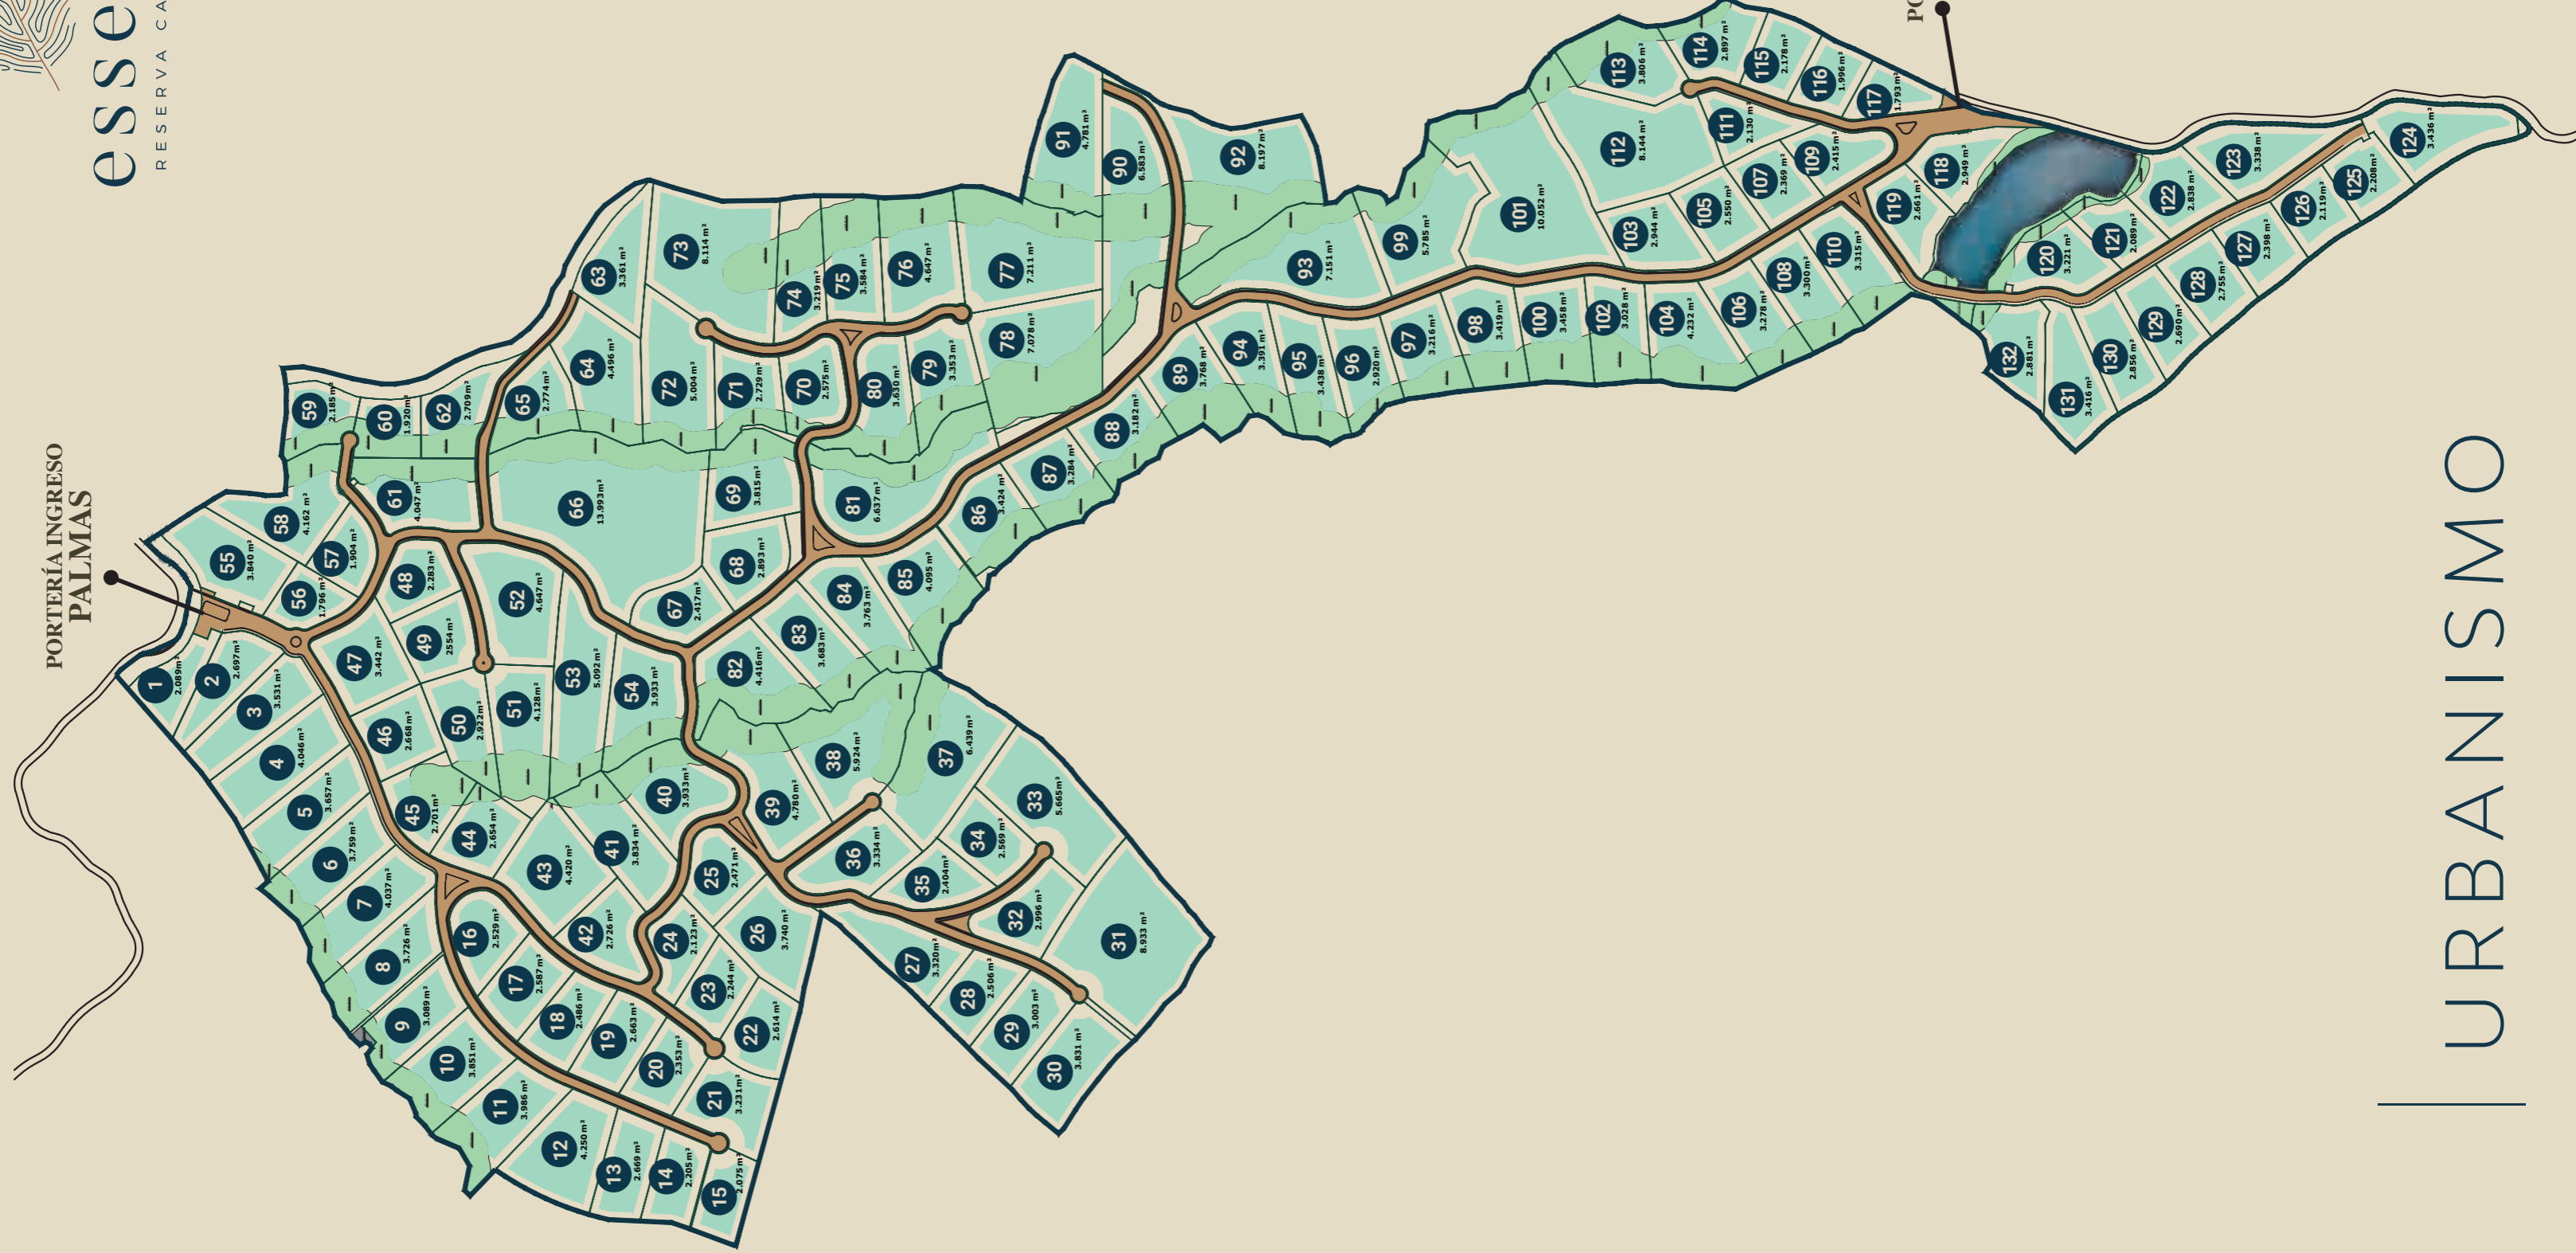

essenza

RESERVA CAMPESTRE

LOTES

Grupo Ciudadela

EL ÚNICO PROYECTO DE LOTES EN ORIENTE CON DOS ACCESOS

1 Variante Palmas 2 El Tablazo

-  **Túnel de Oriente**
5 minutos
-  **Hospital San Vicente de Paúl**
5 minutos
-  **Aeropuerto**
5 minutos
-  **Indiana Mall**
15 minutos
-  **Llanogrande**
8 minutos
-  **Rionegro**
15 minutos
-  **Medellín**
20 minutos

*Tiempos promedio según google maps.

UN AIRE de VIDA

Las imágenes son representativas y pueden tener modificaciones que no comprometen a la sociedad promotora

LOTES desde 2000 M²

essenza
RESERVA CAMPESTRE
LOTES

3 territorios, 3 maneras de vivir

 AGUA

 RESERVA

 PANORAMA

AMBIENTE QUE INSPIRA

essenza

RESERVA CAMPESTRE

LOTES

essenza
RESERVA CAMPESTRE

LOTES

Essenza es **una reserva campestre** creada para el disfrute y contemplación del entorno natural con el beneficio de la cercanía a la ciudad.

essenza

RESERVA CAMPESTRE

LOTES